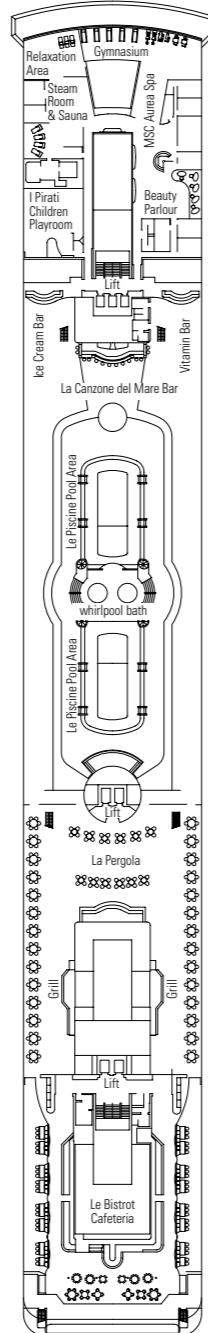

### HUTACCOMMODATIE

- Binnenhut > Bella
- Hut Zeezicht > Bella\*
- Binnenhut > Fantastica
- Hut Zeezicht > Fantastica
- Suite > Aurea
- Suite > Fantastica

- 3e bed beschikbaar in alle categorieën
- 4e bed beschikbaar in alle categorieën (M.u.v. Hut Zeezicht Bella, Suite Fantastica, Suite Aurea)
- Alle hutten beschikken over een tweepersonsbed, welke op verzoek omgezet kunnen worden naar 2 losse bedden
- \* Sommige hutten hebben belemmerd uitzicht

### HUT TYPES

- ▲ Sofa bed
- 3e bed zijn uitklapbare bovenbedden
- 3e & 4e bed zijn uitklapbare bovenbedden
- ↔ Hutten met verbindingsdeur
- H Hutten voor mindervaliden

13  
SUN DECK / MINIGOLF

12  
ROSSINI

11  
VIVALDI

10  
BELLINI

9  
ALBINONI

8  
PAGANINI

7  
SCARLATTI

6  
PUCCINI

5  
VERDI