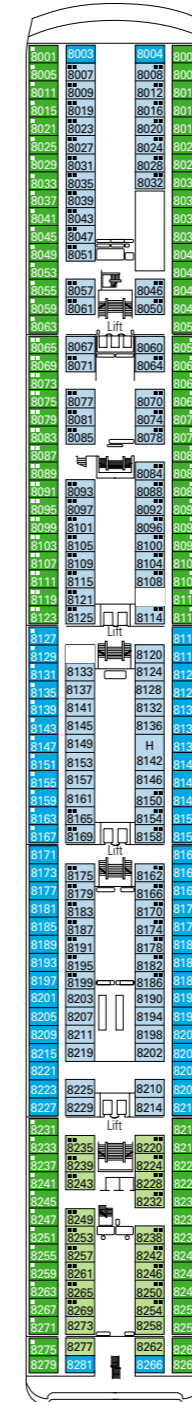

### HUTACCOMMODATIE

- Binnenhut > Bella
- Hut Zeezicht > Bella\*
- Binnenhut > Fantastica
- Hut Zeezicht > Fantastica
- Suite > Aurea
- Suite > Fantastica

- 3e bed beschikbaar in alle categorieën
- 4e bed beschikbaar in alle categorieën (M.u.v. Hut Zeezicht Bella, Suite Fantastica, Suite Aurea)
- Alle hutten beschikken over een tweepersonsbed, welke op verzoek omgezet kunnen worden naar 2 losse bedden
- \* Sommige hutten hebben belemmerd uitzicht

### HUT TYPES

- ▲ Sofa bed
- 3e bed zijn uitklapbare bovenbedden
- 3e & 4e bed zijn uitklapbare bovenbedden
- ↔ Hutten met verbindingsdeur
- H Hutten voor mindervaliden

13  
SUN DECK / MINIGOLF

12  
ROSSINI

11  
VIVALDI

10  
BELLINI

9  
ALBINONI

8  
PAGANINI

7  
SCARLATTI

6  
PUCCINI

5  
VERDI