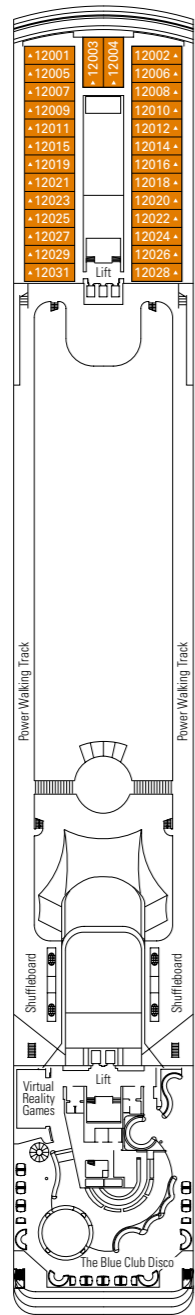

### HUTACCOMMODATIE

- Binnenhut > Bella
- Hut Zeezicht > Bella\*
- Binnenhut > Fantastica
- Hut Zeezicht > Fantastica
- Suite > Aurea
- Suite > Fantastica

- 3e bed beschikbaar in alle categorieën
- 4e bed beschikbaar in alle categorieën (M.u.v. Hut Zeezicht Bella, Suite Fantastica, Suite Aurea)
- Alle hutten beschikken over een tweepersonsbed, welke op verzoek omgezet kunnen worden naar 2 losse bedden
- \* Sommige hutten hebben belemmerd uitzicht

### HUT TYPES

- ▲ Sofa bed
- 3e bed zijn uitklapbare bovenbedden
- 3e & 4e bed zijn uitklapbare bovenbedden
- ↔ Hutten met verbindingsdeur
- H Hutten voor mindervaliden

13  
SUN DECK / MINIGOLF

12  
ROSSINI

11  
VIVALDI

10  
BELLINI

9  
ALBINONI

8  
PAGANINI

7  
SCARLATTI

6  
PUCCINI

5  
VERDI