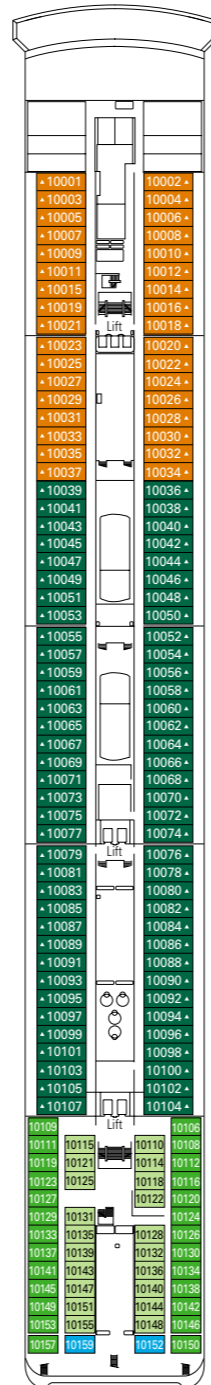

### HUTACCOMMODATIE

- Binnenhut > Bella
- Hut Zeezicht > Bella\*
- Binnenhut > Fantastica
- Hut Zeezicht > Fantastica
- Suite > Aurea
- Suite > Fantastica

- 3e bed beschikbaar in alle categorieën
- 4e bed beschikbaar in alle categorieën (M.u.v. Hut Zeezicht Bella, Suite Fantastica, Suite Aurea)
- Alle hutten beschikken over een tweepersonsbed, welke op verzoek omgezet kunnen worden naar 2 losse bedden
- \* Sommige hutten hebben belemmerd uitzicht

### HUT TYPES

- ▲ Sofa bed
- 3e bed zijn uitklapbare bovenbedden
- 3e & 4e bed zijn uitklapbare bovenbedden
- ↔ Hutten met verbindingsdeur
- H Hutten voor mindervaliden

13  
SUN DECK / MINIGOLF

12  
ROSSINI

11  
VIVALDI

10  
BELLINI

9  
ALBINONI

8  
PAGANINI

7  
SCARLATTI

6  
PUCCINI

5  
VERDI