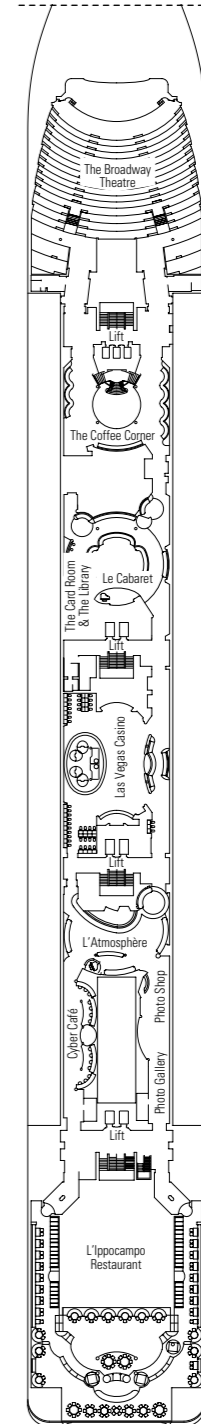

### HUTACCOMMODATIE

- Binnenhut > Bella
- Hut Zeezicht > Bella\*
- Binnenhut > Fantastica
- Hut Zeezicht > Fantastica
- Suite > Aurea
- Suite > Fantastica

- 3e bed beschikbaar in alle categorieën
- 4e bed beschikbaar in alle categorieën (M.u.v. Hut Zeezicht Bella, Suite Fantastica, Suite Aurea)
- Alle hutten beschikken over een tweepersonsbed, welke op verzoek omgezet kunnen worden naar 2 losse bedden
- \* Sommige hutten hebben belemmerd uitzicht

### HUT TYPES

- ▲ Sofa bed
- 3e bed zijn uitklapbare bovenbedden
- 3e & 4e bed zijn uitklapbare bovenbedden
- ↔ Hutten met verbindingsdeur
- H Hutten voor mindervaliden

13  
SUN DECK / MINIGOLF

12  
ROSSINI

11  
VIVALDI

10  
BELLINI

9  
ALBINONI

8  
PAGANINI

7  
SCARLATTI

6  
PUCCINI

5  
VERDI