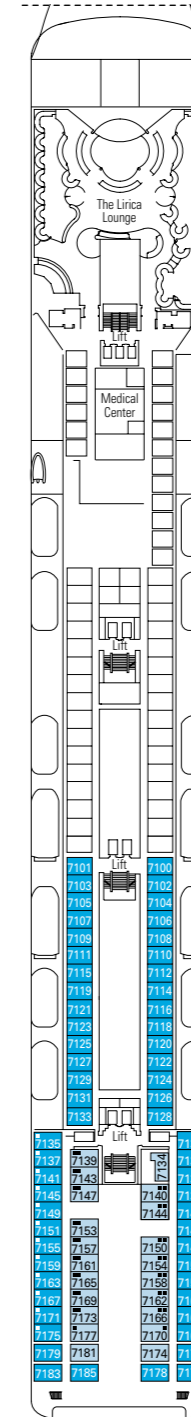

### HUTACCOMMODATIE

- Binnenhut > Bella
- Hut Zeezicht > Bella\*
- Binnenhut > Fantastica
- Hut Zeezicht > Fantastica
- Suite > Aurea
- Suite > Fantastica

- 3e bed beschikbaar in alle categorieën
- 4e bed beschikbaar in alle categorieën (M.u.v. Hut Zeezicht Bella, Suite Fantastica, Suite Aurea)
- Alle hutten beschikken over een tweepersonsbed, welke op verzoek omgezet kunnen worden naar 2 losse bedden
- \* Sommige hutten hebben belemmerd uitzicht

### HUT TYPES

- ▲ Sofa bed
- 3e bed zijn uitklapbare bovenbedden
- 3e & 4e bed zijn uitklapbare bovenbedden
- ↔ Hutten met verbindingsdeur
- H Hutten voor mindervaliden

13  
SUN DECK / MINIGOLF

12  
ROSSINI

11  
VIVALDI

10  
BELLINI

9  
ALBINONI

8  
PAGANINI

7  
SCARLATTI

6  
PUCCINI

5  
VERDI