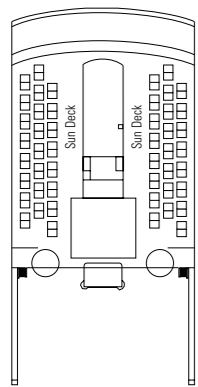

### HUTACCOMMODATIE

- Binnenhut > Bella
- Hut Zeezicht > Bella\*
- Binnenhut > Fantastica
- Hut Zeezicht > Fantastica
- Suite > Aurea
- Suite > Fantastica

- 3e bed beschikbaar in alle categorieën
- 4e bed beschikbaar in alle categorieën (M.u.v. Hut Zeezicht Bella, Suite Fantastica, Suite Aurea)
- Alle hutten beschikken over een tweepersonsbed, welke op verzoek omgezet kunnen worden naar 2 losse bedden
- \* Sommige hutten hebben belemmerd uitzicht

### HUT TYPES

- ▲ Sofa bed
- 3e bed zijn uitklapbare bovenbedden
- 3e & 4e bed zijn uitklapbare bovenbedden
- ↔ Hutten met verbindingsdeur
- H Hutten voor mindervaliden

13  
SUN DECK / MINIGOLF

12  
ROSSINI