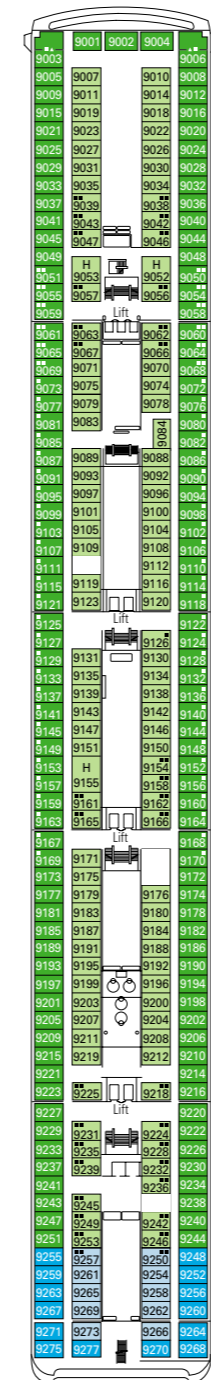

### HUTACCOMMODATIE

- Binnenhut > Bella
- Hut Zeezicht > Bella\*
- Binnenhut > Fantastica
- Hut Zeezicht > Fantastica
- Suite > Aurea
- Suite > Fantastica

- 3e bed beschikbaar in alle categorieën
- 4e bed beschikbaar in alle categorieën (M.u.v. Hut Zeezicht Bella, Suite Fantastica, Suite Aurea)
- Alle hutten beschikken over een tweepersonsbed, welke op verzoek omgezet kunnen worden naar 2 losse bedden
- \* Sommige hutten hebben belemmerd uitzicht

### HUT TYPES

- ▲ Sofa bed
- 3e bed zijn uitklapbare bovenbedden
- 3e & 4e bed zijn uitklapbare bovenbedden
- ↔ Hutten met verbindingsdeur
- H Hutten voor mindervaliden

13  
SUN DECK / MINIGOLF

12  
ROSSINI

11  
VIVALDI

10  
BELLINI

9  
ALBINONI

8  
PAGANINI

7  
SCARLATTI

6  
PUCCINI

5  
VERDI